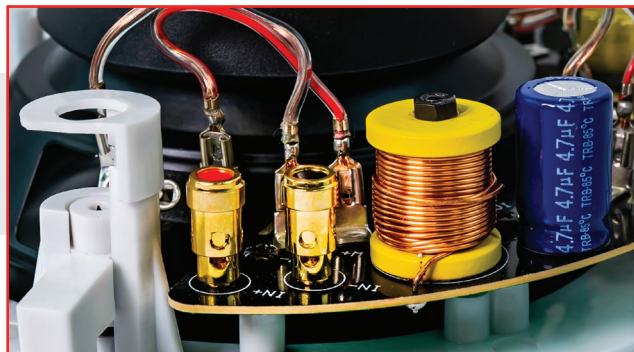

dtron-Budenzauber

BAS 16

Produkt-Informationen

Verwendung :	Einbaulautsprecher	Impedanz:	8 Ohm
Nenn-/ Musikbelastbarkeit :	70 / 140 Watt	Durchmesser :	23,3 cm
Wirkungsgrad (1 Watt/1m) :	90 dB	Einbau -	19,8 cm
Übertragungsbereich :	35...24.500 Hz	Ausschnitt:	
Übergangsfrequenz :	4.000 Hz	Einbautiefe:	8,8 cm
Tieftonchassis :	1 x 165 mm, Polypropylen	Deckenstärke:	max. 3.5 cm
Hochtonchassis:	1 x 25 mm, PP	EAN:	4260200350183
Gewicht:	1,4 kg	Artikel-nr:	35164
Farbe:	weiß	UVP:	74,99 €